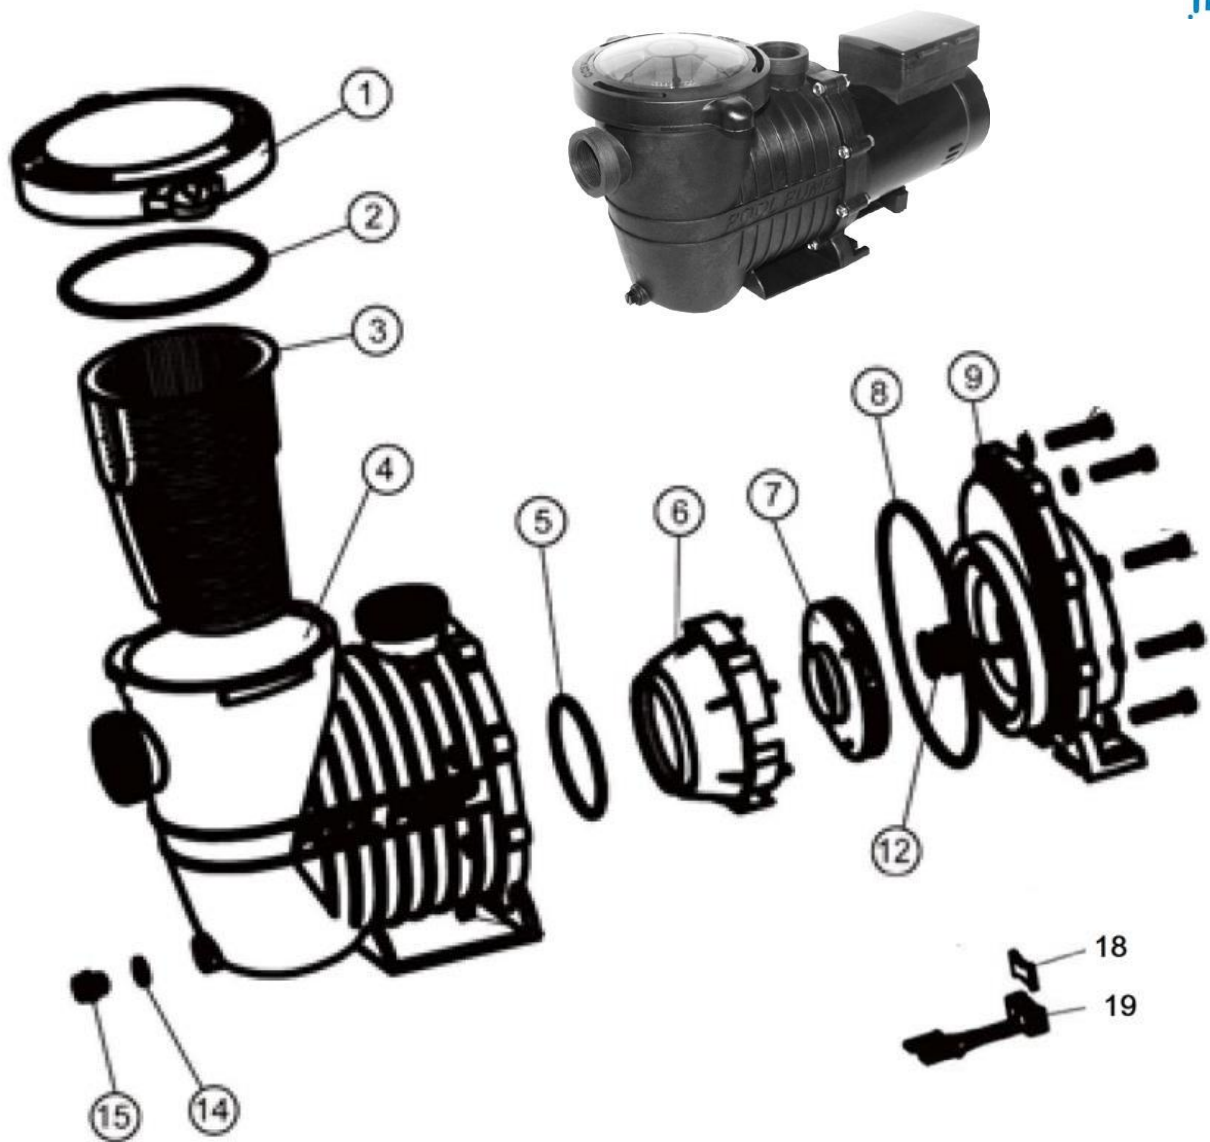

Pompa filtra SATURN

Kod	Nr części	Cena netto w EUR/szt
e10200	1	47,94
e10201	2	11,28
e10202	3	23,22
e10203	4	128,64
e10204	5	5,64
e10205	6	28,20
e10206	7 do 0,55kW / 0,75HP	26,64
e10207	7 do 0,75kW / 1,00HP	26,64
e10214	7 do 1,00kW / 1,00HP	26,64
e10215	7 do 1,40kW / 1,00HP	26,64
e10208	8	8,82
e10209	9	34,86
e10210	12	33,42
e10211	14	1,20
e10212	15	3,06
e10213	18+19	21,90